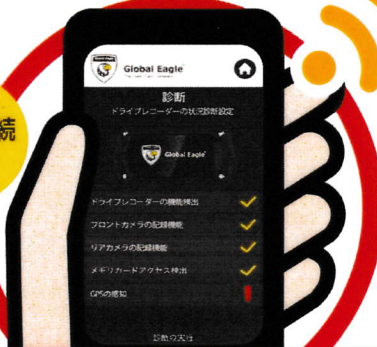

操作・接続  
簡単!

自己診断機能搭載!

万が一、不具合が起きた際原因となっている箇所を一目でチェック!

GPS受信機内蔵コントロールリモコンで  
画像の保存と動作状況を確認

GPSコントロールリモコン取付イメージ

取付に便利なステー付

雨の日の走行も  
対応防塵防水IP67

SONY製のイメージセンサー搭載で  
夜間や雨の日の画像も鮮明に録画!