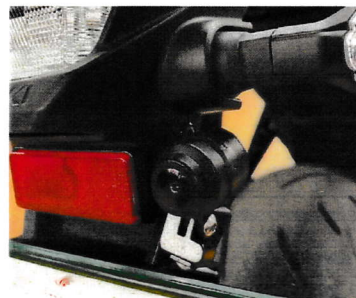

リアカメラ取付イメージ